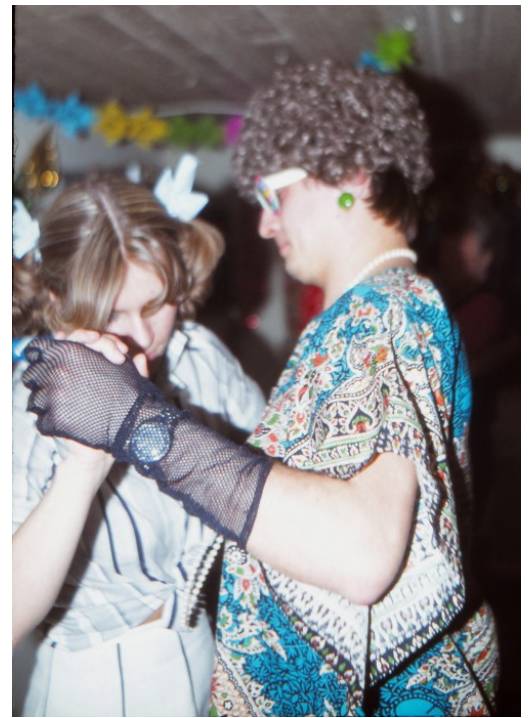

Fasching

Inge, Robert, Claudia, Emmy, Heini, Fanny, Wiggerl, Sepp jun, Christa, Sepp sen, Berta H, Martina, Monika H, Roland, Liesl, Herbert

Nach diesem Faschingsball, fuhr ich meine Freundin Martina, nach Hause. Durch Unachtsamkeit verursachte ich einen schweren Unfall, bei dem, uns Insassen Gott sei Dank, nichts passiert ist. Mein Auto war jedoch nicht mehr zu retten. Beim Alco-Test wurde 0,00 Promille festgestellt. Auf dem linken Bild seht ihr mich im Frauen-Kostüm, in dem ich im Auto saß, rechts im Hintergrund Martina, fast verdeckt von Frau Füß.